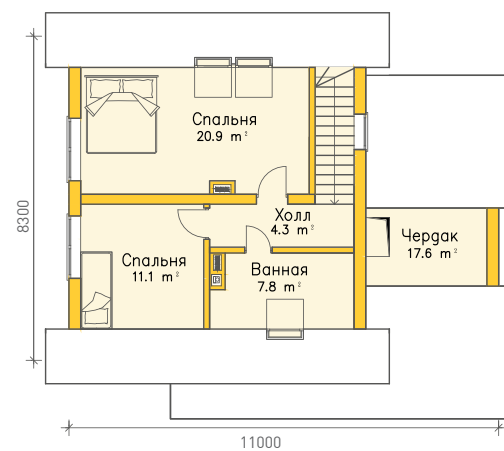

План | 1 этаж

Экспликация | 1 этаж

Крыльцо	5,8 м <sup>2</sup>
Тамбур	4,5 м <sup>2</sup>
Холл	4 м <sup>2</sup>
С/У	3,6 м <sup>2</sup>
Кухня	10,6 м <sup>2</sup>
Гостиная	22,5 м <sup>2</sup>
Гараж	19,5 м <sup>2</sup>
Терраса	10,9 м <sup>2</sup>
Общая площадь	81,4 м <sup>2</sup>

План | 2 этаж

Экспликация | 2 этаж

Лестница	3,1 м <sup>2</sup>
Холл	4,3 м <sup>2</sup>
Ванная	7,8 м <sup>2</sup>
Спальня	11,1 м <sup>2</sup>
Спальня	20,9 м <sup>2</sup>
Чердак	17,6 м <sup>2</sup>
Общая площадь	64,8 м <sup>2</sup>