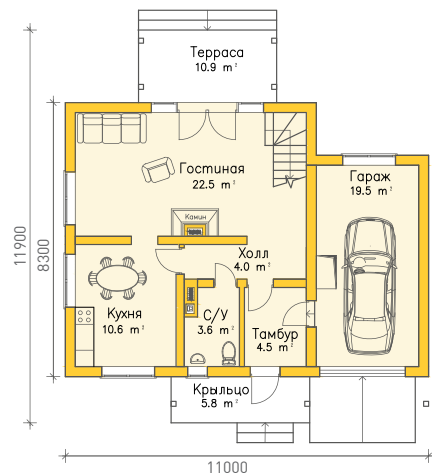

от 612.000р.\* | 153m<sup>2</sup>

Небольшой дом в классическом стиле, который предназначен для сезонного проживания, обеспечивает комфортное проживание для семьи из трех-четырех человек. Он предлагает максимальный комфорт и рациональное использование

жилого пространства. Благодаря большой гостиной на первом этаже создается ощущение тепла и уюта. Кухня, объединенная со столовой, позволит с удобством разместиться всей семье в тихий летний вечер.

На втором этаже – две спальни и большой санузел. Гараж, в который можно попасть прямо из дома, станет надежной защитой для автомобиля.

План | 1 этаж

Экспликация | 1 этаж

Крыльцо	5,8 м <sup>2</sup>
Тамбур	4,5 м <sup>2</sup>
Холл	4 м <sup>2</sup>
С/У	3,6 м <sup>2</sup>
Кухня	10,6 м <sup>2</sup>
Гостиная	22,5 м <sup>2</sup>
Гараж	19,5 м <sup>2</sup>
Терраса	10,9 м <sup>2</sup>
Общая площадь	81,4 м <sup>2</sup>

План | 2 этаж

Экспликация | 2 этаж

Лестница	3,1 м <sup>2</sup>
Холл	4,3 м <sup>2</sup>
Ванная	7,8 м <sup>2</sup>
Спальня	11,1 м <sup>2</sup>
Спальня	20,9 м <sup>2</sup>
Чердак	17,6 м <sup>2</sup>
Общая площадь	64,8 м <sup>2</sup>